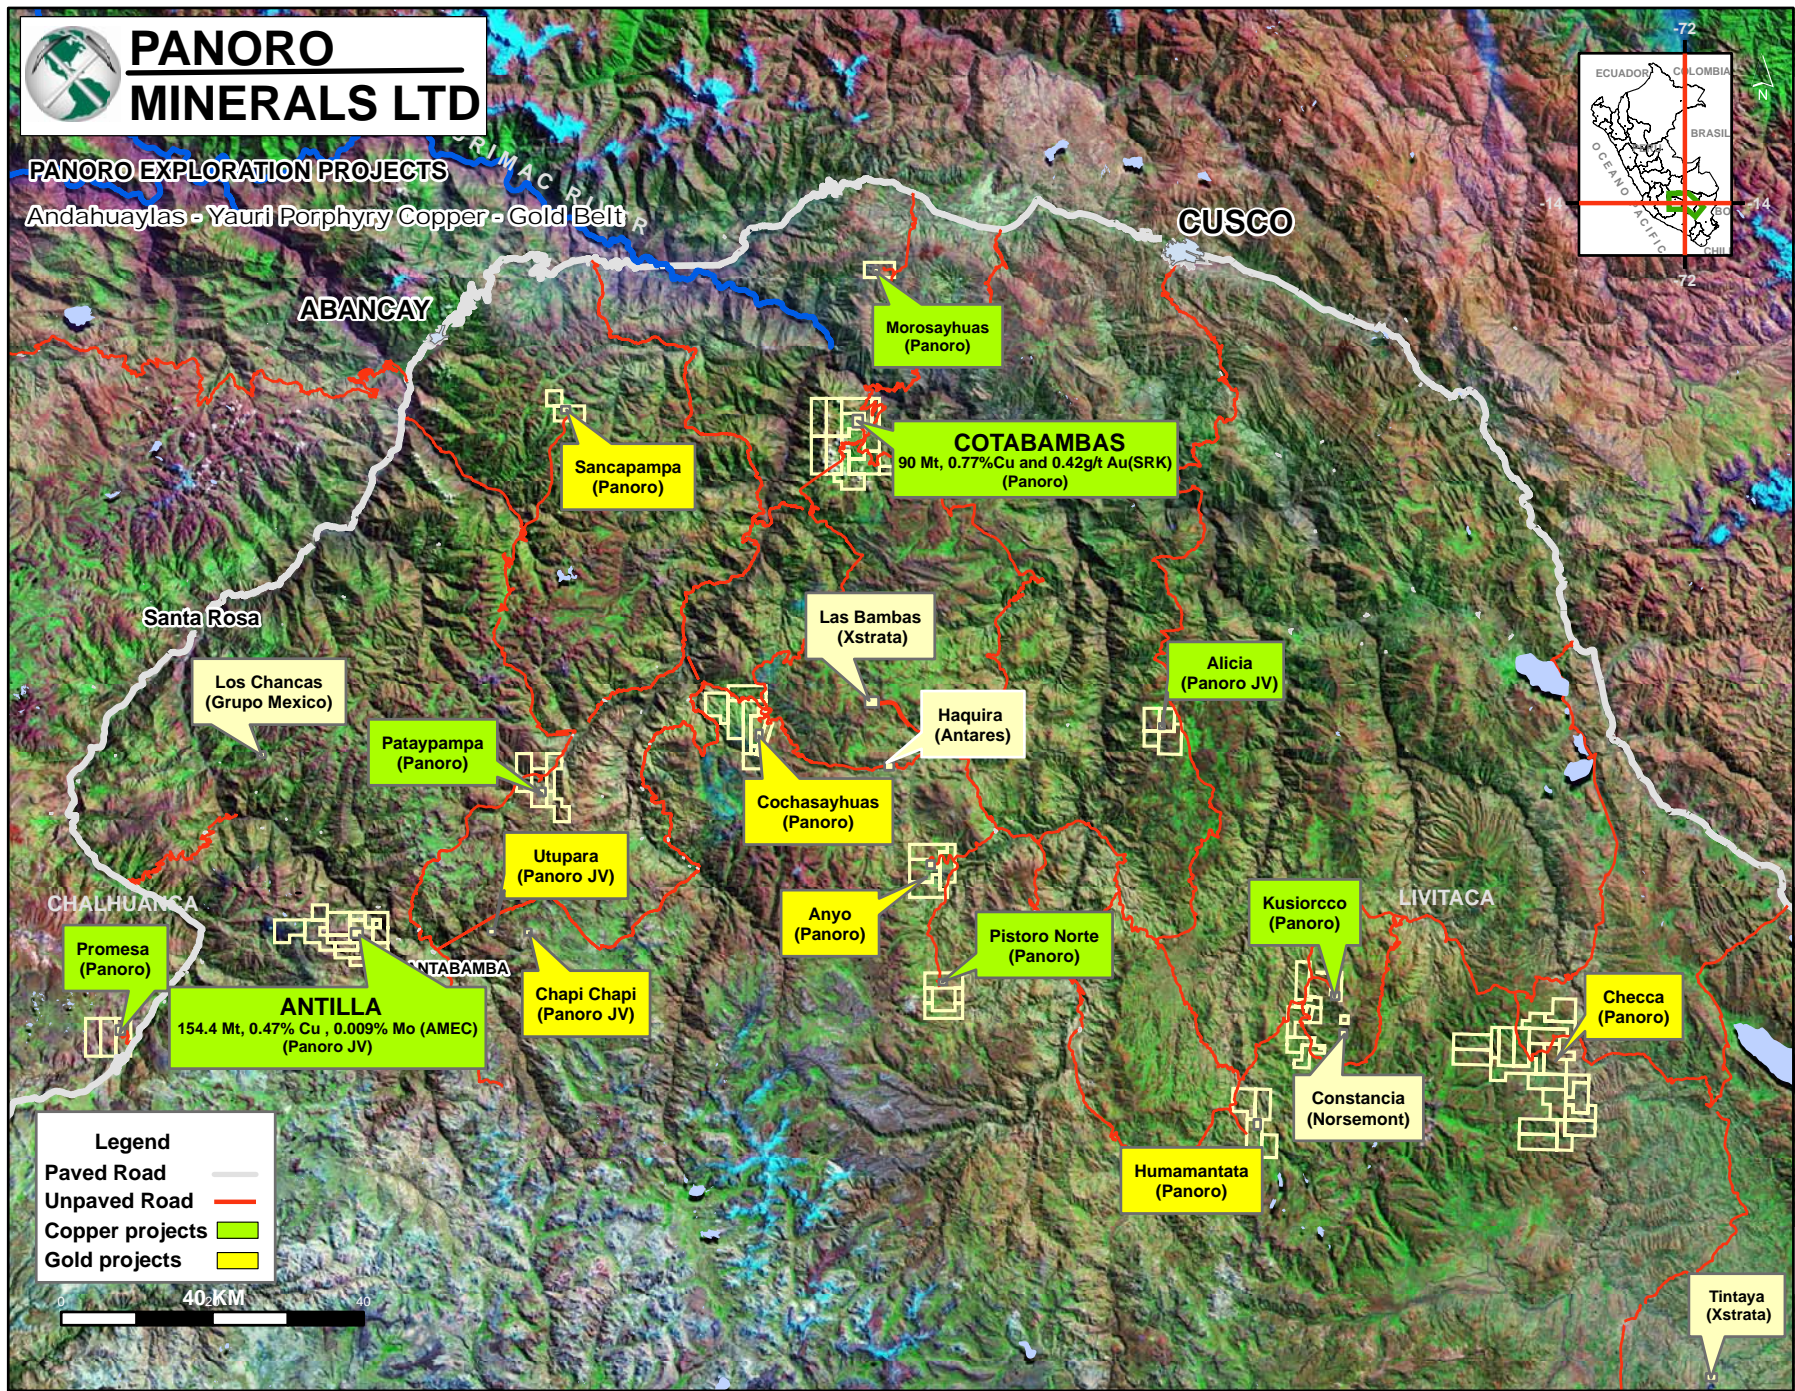

## PANORO EXPLORATION PROJECTS

Andahuaylas - Yauri Porphyry Copper - Gold Belt

Morosayhuas  
(Panoro)

Sancapampa  
(Panoro)

**COTABAMBAS**  
90 Mt, 0.77%Cu and 0.42g/t Au(SRK)  
(Panoro)

Santa Rosa

Los Chancas  
(Grupo Mexico)

Las Bambas  
(Xstrata)

Pataypampa  
(Panoro)

Haquira  
(Antares)

Alicia  
(Panoro JV)

Cochasayhuas  
(Panoro)

Utupara  
(Panoro JV)

Anyo  
(Panoro)

Pistoro Norte  
(Panoro)

Kusiorcco  
(Panoro)

CHALHUANCA

Promesa  
(Panoro)

**ANTILLA**  
154.4 Mt, 0.47% Cu , 0.009% Mo (AMEC)  
(Panoro JV)

Chapi Chapi  
(Panoro JV)

LIVITACA

Constancia  
(Norsemont)

Humamantata  
(Panoro)

Checca  
(Panoro)

Tintaya  
(Xstrata)

**Legend**

- Paved Road ———
- Unpaved Road ———
- Copper projects ———
- Gold projects ———